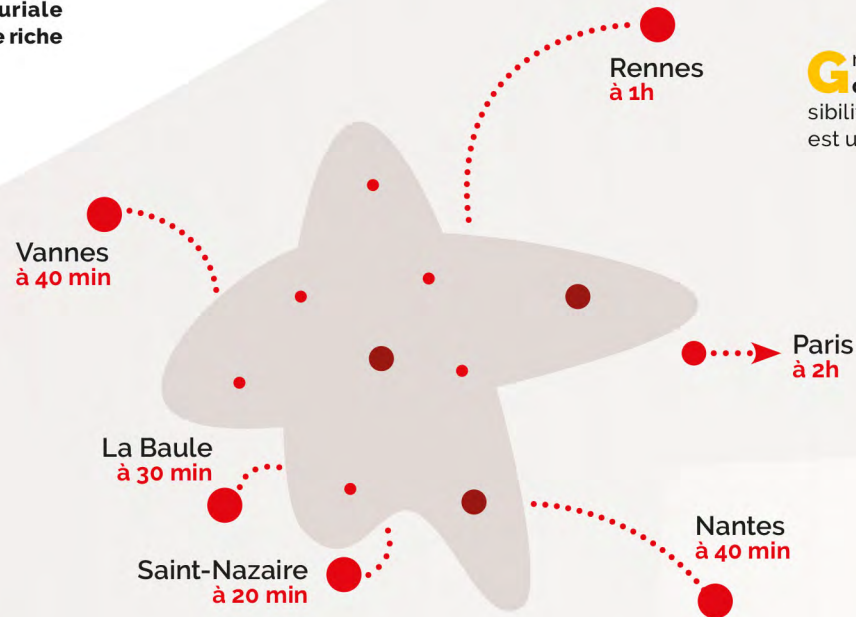

UN TERRITOIRE CONNECTÉ ET ACCESSIBLE

Grâce à un réseau de transport routier et ferroviaire développé, à sa vitalité économique, et à son accessibilité, le Pays de Pont-Château Saint-Gildas-des-Bois est un lieu idéal pour s'installer.